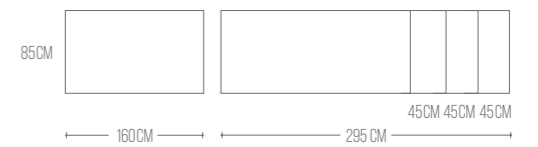

UNIKO

TAVOLO FISSO E ALLUNGABILE / FIXED AND EXTENDABLE TABLE / TABLE FIXE E EXTENSIBLE

FINITURA IMMAGINE

BASAMENTO ALLUMINIO GOFFRATO 047
PIANA FENIX SP. 20 NERO 0720

MISURE PIANA FISSA:

- 120X85
- 140X85
- 160X85

MISURE PIANA ALLUNGABILE:

- 120X85 > 210 (2 PROLUNGHE)
- 140X85 > 230 (2 PROLUNGHE)
- 160X85 > 295 (3 PROLUNGHE)

BASAMENTO / BASE / PIETEMENT

PIANA / LEVEL / PLAT

- NOBILITATO SP.18 MM
- LAMINATO SP.20 MM
- FENIX SP.20 MM
- VETRO LACCATO SP.8 MM*
- VETRO FUSO LACCATO SP.8 MM*
- DEKTON SP.12 MM*
- SILESTON SP. 12 MM*
- ACCOPPIATO VETRO SP.12 MM*

* PROLUNGHE IN NOBILITATO
ALLUMINIO SP. 18 MM