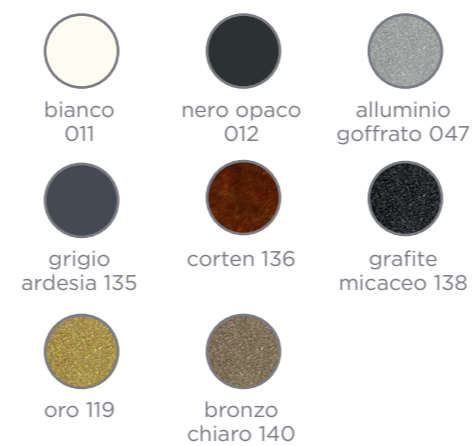

UNIKO

TAVOLO FISSO E ALLUNGABILE / FIXED AND EXTENDABLE TABLE / TABLE FIXE E EXTENSIBLE

FINITURA IMMAGINE

BASAMENTO ALLUMINIO GOFFRATO 047
PIANA FENIX SP. 20 NERO 0720

MISURE PIANA FISSA:

- 120X85
- 140X85
- 160X85

MISURE PIANA ALLUNGABILE:

- 120X85 > 210 (2 PROLUNGHE)
- 140X85 > 230 (2 PROLUNGHE)
- 160X85 > 295 (3 PROLUNGHE)

BASAMENTO / BASE / PIETEMENT

PIANA / LEVEL / PLAT

- NOBILITATO SP.18 MM
- LAMINATO SP.20 MM
- FENIX SP.20 MM
- VETRO LACCATO SP.8 MM*
- VETRO FUSO LACCATO SP.8 MM*
- DEKTON SP.12 MM*
- SILESTON SP. 12 MM*
- ACCOPPIATO VETRO SP.12 MM*

* PROLUNGHE IN NOBILITATO
ALLUMINIO SP. 18 MM