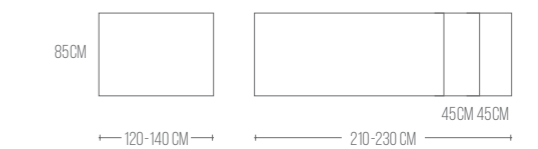

UNIKO

TAVOLO FISSO E ALLUNGABILE / FIXED AND EXTENDABLE TABLE / TABLE FIXE E EXTENSIBLE

FINITURA IMMAGINE

BASAMENTO ALLUMINIO GOFFRATO 047
PIANA FENIX SP. 20 NERO 0720

MISURE PIANA FISSA:

- 120X85
- 140X85
- 160X85

MISURE PIANA ALLUNGABILE:

- 120X85 > 210 (2 PROLUNGHE)
- 140X85 > 230 (2 PROLUNGHE)
- 160X85 > 295 (3 PROLUNGHE)

BASAMENTO / BASE / PIETEMENT

PIANA / LEVEL / PLAT

- NOBILITATO SP.18 MM
- LAMINATO SP.20 MM
- FENIX SP.20 MM
- VETRO LACCATO SP.8 MM*
- VETRO FUSO LACCATO SP.8 MM*
- DEKTON SP.12 MM*
- SILESTON SP. 12 MM*
- ACCOPPIATO VETRO SP.12 MM*

* PROLUNGHE IN NOBILITATO
ALLUMINIO SP. 18 MM