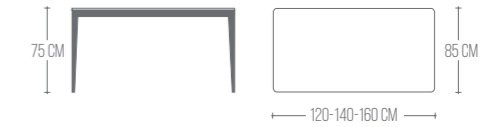

UNIKO

TAVOLO FISSO E ALLUNGABILE / FIXED AND EXTENDABLE TABLE / TABLE FIXE E EXTENSIBLE

FINITURA IMMAGINE

BASAMENTO ALLUMINIO GOFFRATO 047
PIANA FENIX SP. 20 NERO 0720

MISURE PIANA FISSA:

- 120X85
- 140X85
- 160X85

MISURE PIANA ALLUNGABILE:

- 120X85 > 210 (2 PROLUNGHE)
- 140X85 > 230 (2 PROLUNGHE)
- 160X85 > 295 (3 PROLUNGHE)

BASAMENTO / BASE / PIETEMENT

PIANA / LEVEL / PLAT

- NOBILITATO SP.18 MM
- LAMINATO SP.20 MM
- FENIX SP.20 MM
- VETRO LACCATO SP.8 MM*
- VETRO FUSO LACCATO SP.8 MM*
- DEKTON SP.12 MM*
- SILESTON SP. 12 MM*
- ACCOPPIATO VETRO SP.12 MM*

* PROLUNGHE IN NOBILITATO
ALLUMINIO SP. 18 MM