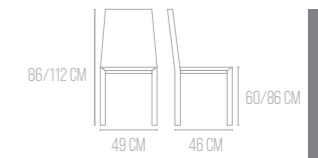

TRAIANO

SGABELLO / FOOTSTOOL / TABOURET

DIMENSIONI / DIMENSIONS

ALTEZZA BRACCIOLE: 62/88 CM
ARMREST HETH
HAUTEUR DE L'ACCOUDoir

GIREVOLE / REVOLVABLE / RÉVOLUTION

TESSUTO PELLE B2999
/ COLORE 60
BASAMENTO CROMO LUCIDO