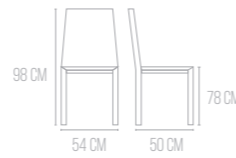

PORTONOVO H78

SGABELLO BASE SLITTA / SLIDE BASE STOOL /
TABOURET SLIDE BASE

DIMENSIONI / DIMENSIONS

TESSUTO COUTURE2835
/ COLORE 1102
BASAMENTO CROMO LUCIDO

TISSUE COUTURE2835
/ COLOR 1102
POLISHED CHROME BASE

TRAIANO

SGABELLO / FOOTSTOOL / TABOURET

DIMENSIONI / DIMENSIONS

ALTEZZA BRACCIOLE: 62/88 CM
ARMREST HETH
HAUTEUR DE L'ACCOUDoir

GIREVOLE / REVOLVABLE / RÉVOLUTION

TESSUTO PELLE B2999
/ COLORE 60
BASAMENTO CROMO LUCIDO