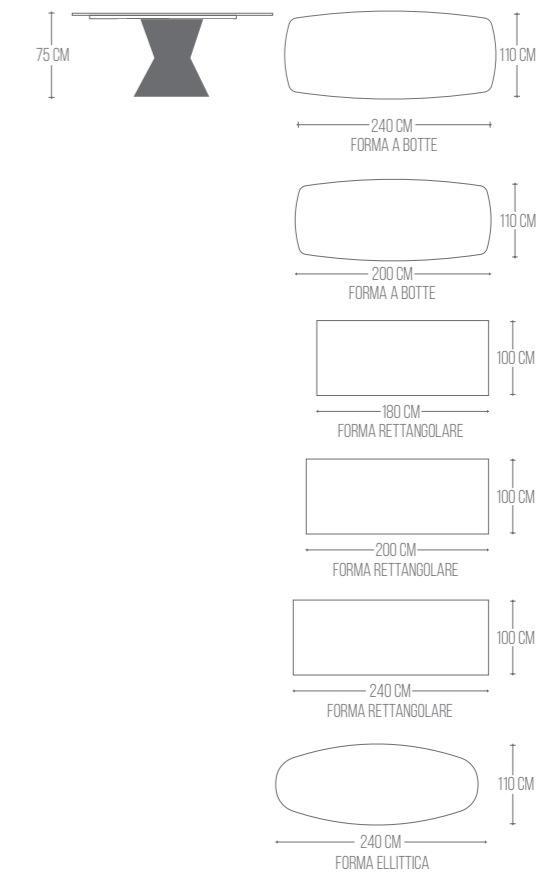

TEATRO

TEATRO

TAVOLO FISSO / FIXED TABLE / TABLE FIXE

FINITURA IMMAGINE
 BASAMENTO NERO 012
 PIANA ACCOPPIATO LAMINAM CALACATTA GOLA OPACO

BASAMENTO / BASE / PIETEMENT

nero
012

oro
119

bronzino
chiaro 140

PIANA / LEVEL / PLAT

200X100 - 180X100 - 200X110 A BOTTE SOLO PER VETRO E ACCOPPIATI:

- ACCOPPIATO LAMINAM SP.16 MM BORDO 45°
- ACCOPPIATO ATLAS SP.16 MM BORDO 45°
- ACCOPPIATO VETRO SP.12 MM BORDO 45°
- VETRO LACCATO SP.10 MM BORDO DRITTO
- VETRO FUSO LACCATO SP.10 MM BORDO DRITTO
- IMPIALLACCIATO SP.40 MM BORDO DRITTO
- LAMINATO SP.40 MM BORDO DRITTO
- FENIX SP.40 MM BORDO DRITTO

240X100 VARIE FORME:

- ACCOPPIATO LAMINAM SP.16 MM BORDO 45°
- ACCOPPIATO ATLAS SP.16 MM BORDO 45°
- ACCOPPIATO VETRO SP.12 MM BORDO 45°