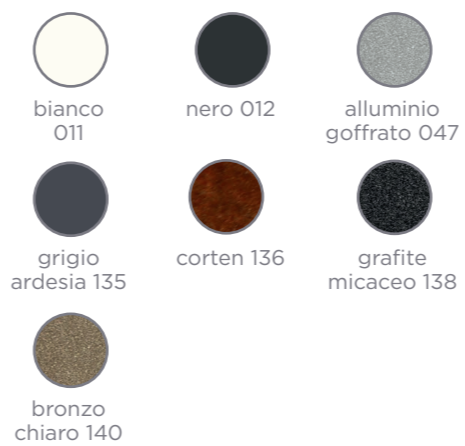

SUPER

TAVOLO FISSO E ALLUNGABILE / FIXED AND EXTENDABLE TABLE / TABLE FIXE E EXTENSIBLE

FINITURA IMMAGINE
BASAMENTO BRONZO 140
PIANA LAMINATO SAHARA NOIR 230

MISURE PIANA FISSA:

- 120X85
- 140X85
- 160X85

MISURE PIANA ALLUNGABILE:

- 120X85 > 210 (2 PROLUNGHE)
- 140X85 > 230 (2 PROLUNGHE)
- 160X85 > 295 (3 PROLUNGHE)

BASAMENTO / BASE / PIETEMENT

PIANA / LEVEL / PLAT

MATERIALI PIANA:

- NOBILITATO SP:18 MM
- LAMINATO SP:20 MM
- FENIX SP:20 MM
- VETRO LACCATO SP:8 MM*
- VETRO FUSO LACCATO SP:8 MM*
- DEKTON SP:12 MM*
- SILESTON SP:12 MM*
- ACCOPPIATO VETRO SP:12 MM*

* PROLUNGHE IN NOBILITATO
ALLUMINIO SP.18 MM