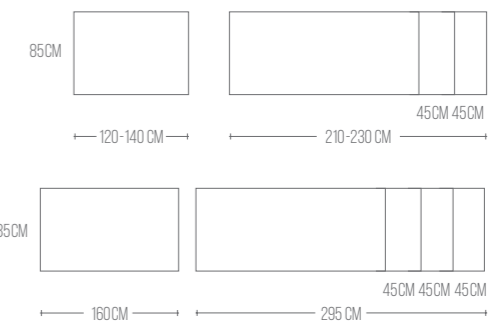

SUPER

TAVOLO FISSO E ALLUNGABILE / FIXED AND EXTENDABLE TABLE / TABLE FIXE E EXTENSIBLE

FINITURA IMMAGINE
BASAMENTO BRONZO 140
PIANA LAMINATO SAHARA NOIR 230

MISURE PIANA FISSA:

- 120X85
- 140X85
- 160X85

MISURE PIANA ALLUNGABILE:

- 120X85 > 210 (2 PROLUNGHE)
- 140X85 > 230 (2 PROLUNGHE)
- 160X85 > 295 (3 PROLUNGHE)

BASAMENTO / BASE / PIETEMENT

PIANA / LEVEL / PLAT

MATERIALI PIANA:

- NOBILITATO SP:18 MM
- LAMINATO SP:20 MM
- FENIX SP:20 MM
- VETRO LACCATO SP:8 MM*
- VETRO FUSO LACCATO SP:8 MM*
- DEKTON SP:12 MM*
- SILESTON SP:12 MM*
- ACCOPPIATO VETRO SP:12 MM*

* PROLUNGHE IN NOBILITATO
ALLUMINIO SP.18 MM