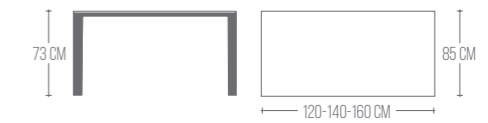

SUPER

TAVOLO FISSO E ALLUNGABILE / FIXED AND EXTENDABLE TABLE / TABLE FIXE E EXTENSIBLE

FINITURA IMMAGINE
BASAMENTO BRONZO 140
PIANA LAMINATO SAHARA NOIR 230

MISURE PIANA FISSA:

- 120X85
- 140X85
- 160X85

MISURE PIANA ALLUNGABILE:

- 120X85 > 210 (2 PROLUNGHE)
- 140X85 > 230 (2 PROLUNGHE)
- 160X85 > 295 (3 PROLUNGHE)

BASAMENTO / BASE / PIETEMENT

PIANA / LEVEL / PLAT

MATERIALI PIANA:

- NOBILITATO SP:18 MM
- LAMINATO SP:20 MM
- FENIX SP:20 MM
- VETRO LACCATO SP:8 MM*
- VETRO FUSO LACCATO SP:8 MM*
- DEKTON SP:12 MM*
- SILESTON SP:12 MM*
- ACCOPPIATO VETRO SP:12 MM*

* PROLUNGHE IN NOBILITATO
ALLUMINIO SP.18 MM