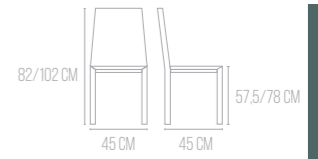

SCOSSICCI

SGABELLO / FOOTSTOOL / TABOURET