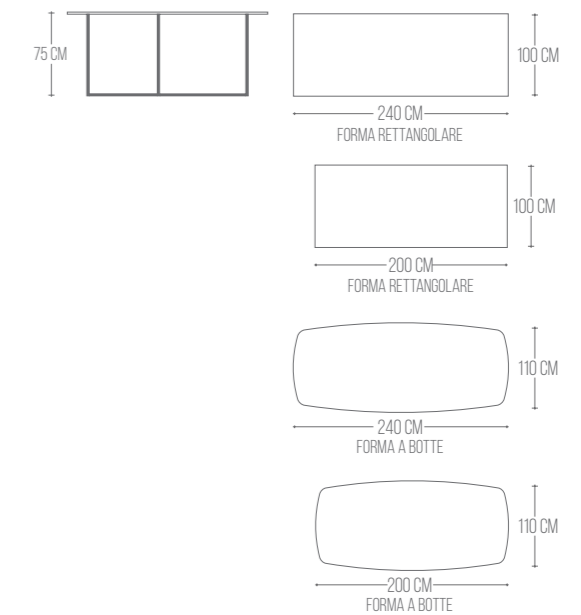

QUADRO

TAVOLO

QUADRO

TAVOLO FISSO / FIXED TABLE / TABLE FIXE

FINITURA IMMAGINE
 BASAMENTO BRONZO CHIARO 140
 PIANA VETRO LACCATO NERO LUCIDO

BASAMENTO / BASE / PIETEMENT

nero
012

oro
119

bronz
chiaro 140

PIANA / LEVEL / PLAT

240X100 VARIE FORME:

- ACCOPPIATO LAMINAM SP.16 MM BORDO 45°
- ACCOPPIATO ATLAS SP.16 MM BORDO 45°
- ACCOPPIATO VETRO SP.12 MM BORDO 45°

200X100 RETTANGOLARE - 200X110 A BOTTE SOLO PER VETRO E ACCOPPIATI

- ACCOPPIATO LAMINAM SP.16 MM BORDO 45°
- ACCOPPIATO ATLAS SP.16 MM BORDO 45°
- ACCOPPIATO VETRO SP.12 MM BORDO 45°
- VETRO LACCATO SP.10 MM BORDO DRITTO
- VETRO FUSO LACCATO SP.10 MM BORDO DRITTO
- IMPIALLACCIATO SP.40 MM BORDO DRITTO
- LAMINATO SP.40 MM BORDO DRITTO
- FENIX SP.40 MM BORDO DRITTO