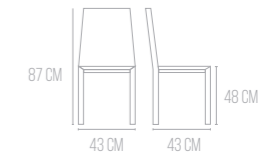

DIMENSIONI / DIMENSIONS

BASAMENTO LEGNO FAGGIO / BEECH WOOD BASE / PIÈTEMENT EN BOIS DE HÊTRE

faggio
naturale
001

ciliegio
029

noce
canaletto
035

rovere
naturale
167

nero laccato
opaco
012

grigio
ardesia laccato
135