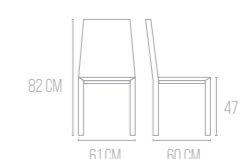

PALOMBINA

SEDIA / CHAIR / CHAISE POLTRONA / ARMCHAIR / FAUTEUIL

SEDIA / CHAIR / CHAISE

DIMENSIONI / DIMENSIONS

POLTRONA / ARMCHAIR / FAUTEUIL

DIMENSIONI / DIMENSIONS

ALTEZZA BRACCIOLE: 67 CM
 ARMREST HEIHT
 HAUTEUR DE L'ACCODOIR