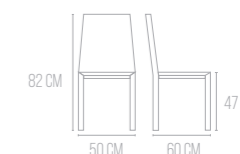

PALOMBINA

SEDIA / CHAIR / CHAISE POLTRONA / ARMCHAIR / FAUTEUIL

SEDIA / CHAIR / CHAISE

DIMENSIONI / DIMENSIONS

POLTRONA / ARMCHAIR / FAUTEUIL

DIMENSIONI / DIMENSIONS

ALTEZZA BRACCIOLE: 67 CM
 ARMREST HEIHT
 HAUTEUR DE L'ACCODOIR