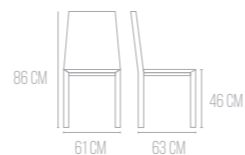

MONTAGNOLA

POLTRONA BASE MISTA / MIZED BASES ARMCHAIR
/ FAUTEUIL BASE MIXTE

DIMENSIONI / DIMENSIONS

ALTEZZA BRACCIOLI: 66 CM
ARMREST HEITH
HAUTEUR DE L'ACCODOIR

M³ 0,37
H87,5 - L65 - P65

CAT. PRESTIGE 1 1EUS307000000.740
CAT. PRESTIGE 2 1EUS307000000.760
CAT. GLAMOUR 1EUS307000000.801
CAT. PELLE B 1EUS307000000.1085
CAT. PELLE D 1EUS307000000.1374