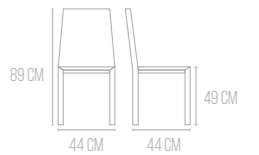

DIMENSIONI / DIMENSIONS

1 TESSUTO: VELOUS2818 / COLORE 422
BASAMENTO NERO LACCATO

TISSUE: VELOUS2818 / COLOR 422
LACQUERED BLACK BASE

TISSU : VELOUS2818 / COULEUR 422
PIETEMENT LAQUÉ NOIR

2 TESSUTO: VELOUS2818 / COLORE 427
BASAMENTO LEGNO ROVERE NATURALE

TISSUE: VELOUS2818 / COLOR 427
NATURAL OAK WOOD BASE

TISSU : VELOUS2818 / COULEUR 427
PIETEMENT LAQUÉ GRIS QUARTZ

3 TESSUTO: VELOUS2818 / COLORE 426
BASAMENTO GRIGIO QUARZO 206

TISSUE: VELOUS2818 / COLOR 426
206 QUARTZ GRAY BASE

TISSU : VELOUS2818 / COULEUR 426
BASE EN BOIS DE CHÊNE NATUREL

BASAMENTO LEGNO FAGGIO / BEECH WOOD BASE / PIETEMENT EN BOIS DE HÊTRE