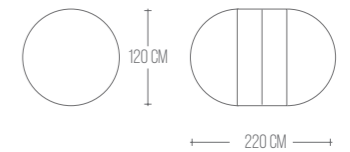

# MIRIADE

TAVOLO ROTONDO / ROUND TABLE / TABLE RONDE  
 FISSO E ALLUNGABILE / FIXED AND EXTENDABLE / FIXE E EXTENSIBLE

**FINITURA IMMAGINE**  
 BASAMENTO BIANCO 011  
 PIANA NOBILITATO ARES FB02

**MISURA PIANA FISSA:**  
 • ROTONDO DIAM.120

**MISURA PIANA ALLUNGABILE:**  
 • ROTONDO DIAM.120 > 220 ALLUNGABILE

## PIANA FISSO E ALLUNGABILE / LEVEL / PLAT

- NOBILITATO SP:18 MM
- LAMINATO SP:20 MM
- FENIX SP:20 MM