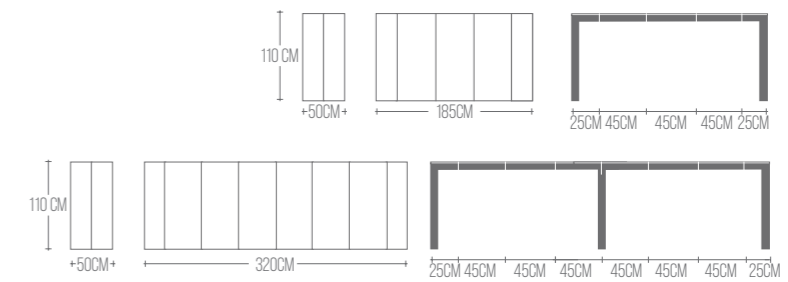

MAGIC

CONSOLLE ALLUNGABILE / EXTENDABLE CONSOLLE
/ CONSOLLE EXTENSIBLE

FINITURA IMMAGINE
BASAMENTO NOCE CANALETTO 035
PIANA LAMINATO NOCE CANALETTO 616

MISURA PIANA:
• 110X50 > 185 ALLUNGABILE
• 110X50 > 320 ALLUNGABILE

TAVOLO CONSOLLE / CONSOLLE TABLE / CONSOLLE TABLE

MATERIALI PIANA E BASAMENTO:
• NOBILITATO SP.18 MM
• LAMINATO SP.20 MM