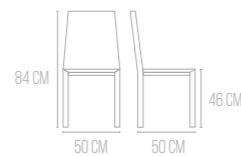

LETERRAZZE

SEDIA / CHAIR / CHAISE

SEDIA/CHAIR/CHAISE
1EUS84000000.108

SEDIA / CHAIR / CHAISE

DIMENSIONI / DIMENSIONS

TECNPOLIMERO RINFORZATO CON FIBRA DI VETRO
STAMPATA IN AIR MOULDING
GLASS FIBER REINFORCED TECHNOPLYMER
PRINTED IN AIR MOULDING
TECNPOLYMERE RENFORCE DE FIBRE DE VERRE
IMPRIME EN AIR MOULDING

82 CM 61 CM 59 CM 47 CM

ALTEZZA BRACCIOLI: 68 CM
ARMREST HEITH / HAUTEUR DE L'ACCUDOIR

5 KG 4 M° 0.50 77x63x96 21 KG 6 PCS

COLORI TECNPOLIMERICI CAT.3 / TECHNOPLYMER COLORS / COULEURS TECNPOLYMERES

lino 211 tortora 015 rosso geranio 042 azzurro 062 antracite 081