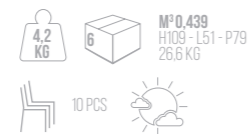

LETERRAZZE

SEDIA / CHAIR / CHAISE

SEDIA/CHAIR/CHAISE
1EUS84000000.108

SEDIA / CHAIR / CHAISE

DIMENSIONI / DIMENSIONS

TECNPOLIMERO RINFORZATO CON FIBRA DI VETRO
STAMPATA IN AIR MOULDING
GLASS FIBER REINFORCED TECHNOPLYMER
PRINTED IN AIR MOULDING
TECNPOLYMERE RENFORCE DE FIBRE DE VERRE
IMPRIME EN AIR MOULDING

82 CM 61 CM 59 CM 47 CM

ALTEZZA BRACCIOLI: 68 CM
ARMREST HEITH / HAUTEUR DE L'ACCUDOIR

5 KG 4 M° 0.50 77x63x96 21 KG 6 PCS

COLORI TECNPOLIMERICI CAT.3 / TECHNOPLYMER COLORS / COULEURS TECNPOLYMERES

lino 211 tortora 015 rosso geranio 042 azzurro 062 antracite 081