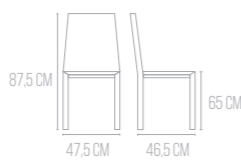

SGABELLO H65 / FOOTSTOOL / TABOURET

TECNPOLIMERO RINFORZATO CON FIBRA DI VETRO
STAMPATA IN AIR MOULDING
GLASS FIBER REINFORCED TECHNOPLYMER
PRINTED IN AIR MOULDING
TECNPOLYMERE RENFORCE DE FIBRE DE VERRE
IMPRIME EN AIR MOULDING