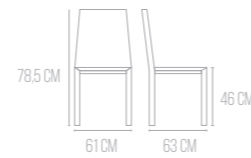

LE CAVE

POLTRONA / ARMCHAIR / FAUTEUIL

TESSUTO: CHER2831 / COLORE 928
BASAMENTO LEGNO FRASSINO NOCE MEDIO
 TISSUE: CHER2831 / COLOR 928
 MEDIUM WALNUT ASH WOOD BASE
 TISSU : CHER2831 / COULEUR 928
 PIETEMENT EN BOIS DE FRÊNE NOYER MOYEN

DIMENSIONI / DIMENSIONS

ALTEZZA BRACCIOLI: 65 CM
 ARMREST HEITH
 HAUTEUR DE L'ACCODOIR

MP 0,37
 H87,5 - L65 - P65

* GIREVOLE
 SWIVEL/
 REVOLVABLE

STRUTTURA FRASSINO / ASH STRUCTURE / STRUCTURE EN FRÊNE

frassino
 naturale
 301