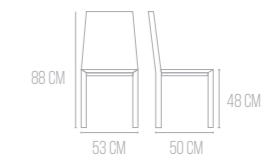

TISSUE: SHADE2821 / COLOR 523
NATURAL OAK WOOD BASE

TISSU: SHADE2821 / COLOR 523
BASÉ EN BOIS DE CHÊNE NATUREL

SEDIA / CHAIR / CHAISE

DIMENSIONI / DIMENSIONS

POLTRONA / ARMCHAIR / FAUTEUIL

DIMENSIONI / DIMENSIONS