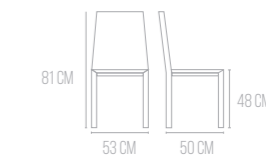

TISSUE: SHADE2821 / COLOR 523
NATURAL OAK WOOD BASE

TISSU: SHADE2821 / COLOR 523
BASÉ EN BOIS DE CHÊNE NATUREL

SEDIA / CHAIR / CHAISE

DIMENSIONI / DIMENSIONS

POLTRONA / ARMCHAIR / FAUTEUIL

DIMENSIONI / DIMENSIONS