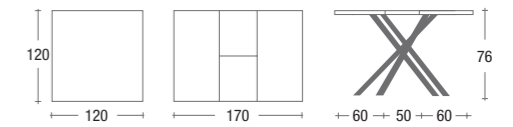

JOKER

TAVOLO FISSO E ALLUNGABILE / FIXED AND EXTENDABLE
TABLE / TABLE FIXE ET EXTENSIBLE

FINITURA IMMAGINE
BASAMENTO GRIGIO ARDESIA 135
PIANA LAMINATO ALABASTRO 3014

MISURA PIANA FISSA:
• QUADRATA 120X120

MISURA PIANA ALLUNGABILE:
• QUADRATA 120X120 > 170

BASAMENTO METALLO/ BASE / PIETEMENT

PIANA / LEVEL / PLAT

MATERIALI PIANA ALLUNGABILE:
• NOBILITATO SP:18 MM
• LAMINATO SP:20 MM
• FENIX SP:20 MM

MATERIALI PIANA FISSA:
• NOBILITATO SP:18 MM
• LAMINATO SP:20 MM
• FENIX SP:20 MM
• DEKTON SP:12 MM
• SILESTON SP:12 MM
• VETRO LACCATO SP:10 MM
• VETRO FUSO LACCATO SP:10 MM