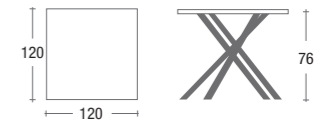

JOKER

TAVOLO FISSO E ALLUNGABILE / FIXED AND EXTENDABLE
TABLE / TABLE FIXE ET EXTENSIBLE

FINITURA IMMAGINE
BASAMENTO GRIGIO ARDESIA 135
PIANA LAMINATO ALABASTRO 3014

MISURA PIANA FISSA:
• QUADRATA 120X120

MISURA PIANA ALLUNGABILE:
• QUADRATA 120X120 > 170

BASAMENTO METALLO/ BASE / PIETEMENT

PIANA / LEVEL / PLAT

MATERIALI PIANA ALLUNGABILE:
• NOBILITATO SP:18 MM
• LAMINATO SP:20 MM
• FENIX SP:20 MM

MATERIALI PIANA FISSA:
• NOBILITATO SP:18 MM
• LAMINATO SP:20 MM
• FENIX SP:20 MM
• DEKTON SP:12 MM
• SILESTON SP:12 MM
• VETRO LACCATO SP:10 MM
• VETRO FUSO LACCATO SP:10 MM