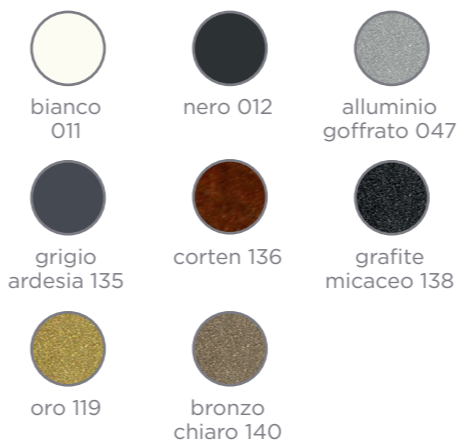

JOKER

TAVOLO FISSO E ALLUNGABILE / FIXED AND EXTENDABLE
TABLE / TABLE FIXE ET EXTENSIBLE

FINITURA IMMAGINE
BASAMENTO GRIGIO ARDESIA 135
PIANA LAMINATO ALABASTRO 3014

MISURA PIANA FISSA:
• QUADRATA 120X120

MISURA PIANA ALLUNGABILE:
• QUADRATA 120X120 > 170

BASAMENTO METALLO/ BASE / PIETEMENT

PIANA / LEVEL / PLAT

MATERIALI PIANA ALLUNGABILE:
• NOBILITATO SP:18 MM
• LAMINATO SP:20 MM
• FENIX SP:20 MM

MATERIALI PIANA FISSA:
• NOBILITATO SP:18 MM
• LAMINATO SP:20 MM
• FENIX SP:20 MM
• DEKTON SP:12 MM
• SILESTON SP:12 MM
• VETRO LACCATO SP:10 MM
• VETRO FUSO LACCATO SP:10 MM