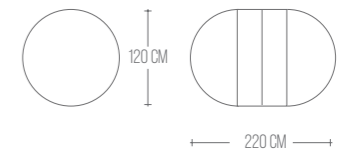

# JAMBO

TAVOLO ALLUNGABILE E FISSO  
/ EXTENDABLE AND FIXED TABLE / TABLE EXTENSIBLE E FIXE

**FINITURA IMMAGINE**  
BASAMENTO NERO 012  
PIANA LAMINATO STATUARIO GRIGIO 5547 PLANKY

**MISURA PIANA FISSA:**  
• ROTONDO DIAM. 120

**MISURA PIANA ALLUNGABILE:**  
• ROTONDO DIAM. 120 > 220 ALLUNGABILE

## PIANA / LEVEL / PLAT

**MATERIALI PIANA:**  
• NOBILITATO SP. 18 MM  
• LAMINATO SP. 20 MM  
• FENIX SP. 20 MM