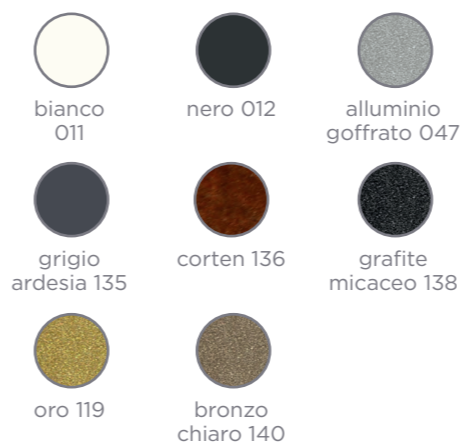

# JAMBO

TAVOLO ALLUNGABILE E FISSO  
/ EXTENDABLE AND FIXED TABLE / TABLE EXTENSIBLE E FIXE

**FINITURA IMMAGINE**  
BASAMENTO NERO 012  
PIANA LAMINATO STATUARIO GRIGIO 5547 PLANKY

**MISURA PIANA FISSA:**  
• ROTONDO DIAM. 120

## PIANA / LEVEL / PLAT

**MATERIALI PIANA:**  
• NOBILITATO SP. 18 MM  
• LAMINATO SP. 20 MM  
• FENIX SP. 20 MM