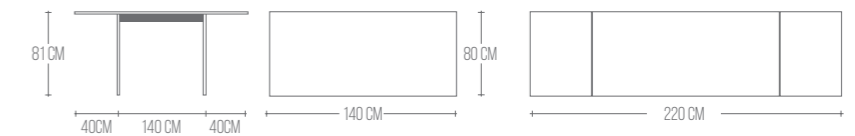

ICARO

TAVOLO ALLUNGABILE / EXTENDABLE TABLE
/ TABLE EXTENSIBLE

FINITURA IMMAGINE
PIANA LAMINATO BIANCO 421/1
GAMBE LACCATO BIANCO 011

MISURA PIANA:
• 140X80 > 220

GAMBE IN FAGGIO TINTO / BASE / PIETEMENT

bianco
011

nero
opaco 012

noce canaletto
035

PIANE E PROLUNGHE LAMINATO BORDO LEGNO SP.30 MM / BASE / PIETEMENT

- BIANCO 011
- NERO OPACO 012
- NOCE CANALETTO 035