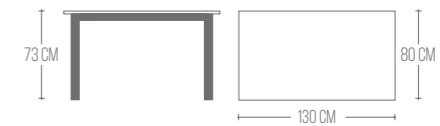

EVO

TAVOLO ALLUNGABILE / EXTENDABLE TABLE / TABLE EXTENSIBLE

FINITURA IMMAGINE

BASAMENTO ALLUMINIO GOFFRATO 047
PIANA VETRO LACCATO BIANCO

MISURA PIANA ALLUNGABILE:
• 130X80 > 185

BASAMENTO / BASE / PIETEMENT

bianco
011

nero 012

alluminio
goffrato 047

grigio
ardesia 135

corten 136

grafite
micaceo 138

bronzio
chiaro 140

PIANA / LEVEL / PLAT

- NOBILITATO SP:18 MM
- LAMINATO SP:20 MM
- FENIX SP:20 MM
- VETRO LACCATO SP:8 MM*
- VETRO FUSO LACCATO SP:8 MM*
- ACCOPPIATO VETRO SP:12 MM*

*PROLUNGA IN NOBILITATO ALLUMINIO SP.18 MM