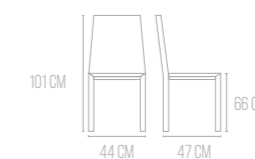

TISSUE: VELOUS2818 / COLOR 421
 LACQUERED QUARTZ GRAY BASE

TISSU : VELOUS2818 / COULEUR 421
 PIÈTEMENT LAQUÉ GRIS QUARTZ

DUE SOLI

SEDIA / CHAIR / CHAISE

DIMENSIONI / DIMENSIONS

DUE SOLI

SGABELLO / FOOTSTOOL / TABOURET

DIMENSIONI / DIMENSIONS

SEDIA/CHAIR/CHAISE

CAT. PRESTIGE 1	1EUS028000000.288
CAT. PRESTIGE 2	1EUS028000000.304
CAT. GLAMOUR	1EUS028000000.336
CAT. PELLE B	1EUS028000000.633
CAT. PELLE D	1EUS028000000.922