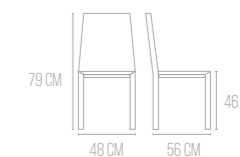

# COSTARELLA

POLTRONA / ARMCHAIR / FAUTEUIL

DIMENSIONI / DIMENSIONS

**01 TESSUTO: BOUCLE2857 / COLORE 1301  
BASAMENTO LEGNO NOCE CANALETTO**

TISSUE: BOUCLE2857 / COLOR 1301  
CANALETTO WALNUT WOOD BASE

TISSU: BOUCLE2857 / COULEUR 1301  
PIETEMENT EN BOIS DE NOYER CANALETTO