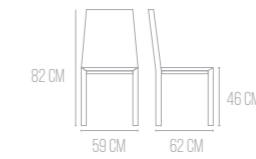

# COPPOLA

POLTRONA / ARMCHAIR / FAUTEUIL

**SEDIA / CHAIR / CHAISE**  
**TESSUTO: CRAZY2607 / COLORE 828**  
**BASAMENTO LEGNO FRASSINO NOCE MEDIO**  
 TISSUE: CRAZY2607 / COLOR 828  
 MEDIUM WALNUT ASH WOOD BASE  
 TISSU: CRAZY2607 / COULEUR 828  
 PIETEMENT EN BOIS DE FRÊNE NOYER MOYEN

## SEDIA / CHAIR / CHAISE

DIMENSIONI / DIMENSIONS

## POLTRONA / ARMCHAIR / FAUTEUIL

DIMENSIONI / DIMENSIONS

ALTEZZA BRACCIOLI: 60 CM  
 ARMREST HEITH  
 HAUTEUR DE L'ACCODOIR