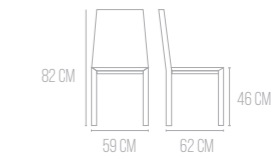

**POLTRONA / ARMCHAIR / FAUTEUIL**  
**TESSUTO: CRAZY2607 / COLORE 826**  
**BASAMENTO LEGNO FRASSINO NOCE CHIARO**  
 TISSUE: CRAZY2607 / COLOR 826  
 LIGHT WALNUT ASH WOOD BASE  
 TISSU: CRAZY2607 / COULEUR 826  
 PIETEMENT EN BOIS DE FRÊNE NOYER CLAIR

## SEDIA / CHAIR / CHAISE

DIMENSIONI / DIMENSIONS

## POLTRONA / ARMCHAIR / FAUTEUIL

DIMENSIONI / DIMENSIONS

ALTEZZA BRACCIOLI: 60 CM  
 ARMREST HEITH  
 HAUTEUR DE L'ACCODOIR