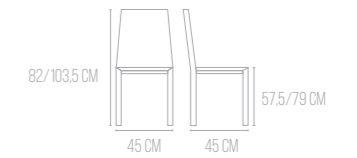

# SIROLO

SGABELLO / FOOTSTOOL / TABOURET

SEDIA COPPO / CHAIR / CHAISE

DIMENSIONI / DIMENSIONS

POLIPROPILENE HIGHLOOP LUCIDO  
GLOSSY HIGHLOOP POLYPROPYLENE  
POLYPROPYLENE BRILLANT HIGHLOOP

SEDIA SASSIBIANCHI / CHAIR / CHAISE

DIMENSIONI / DIMENSIONS

POLIPROPILENE (EFFETTO LEGNO)  
POLYPROPYLENE (WOOD EFFECT)  
POLYPROPYLENE (EFFET BOIS)

DIMENSIONI / DIMENSIONS

POLIPROPILENE  
POLYPROPYLENE  
POLYPROPYLENE

1EUS866000000.105

1EUS867000000.105