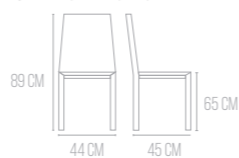

SEDIA / CHAIR / CHAISE

DIMENSIONI / DIMENSIONS

SGABELLO / FOOTSTOOL / TABOURET