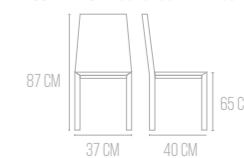

SGABELLO / FOOTSTOOL / TABOURET

DIMENSIONI / DIMENSIONS

SGABELLO / FOOTSTOOL / TABOURET

CAT. PRESTIGE 1	1EUS174000000.208
CAT. PRESTIGE 2	1EUS174000000.216
CAT. GLAMOUR	1EUS174000000.232
CAT. PELLE B	1EUS174000000.372
CAT. PELLE D	1EUS174000000.509

TESSUTO CAROL2812 / COLORE 233 BASAMENTO ALLUMINIO GOFFRATO

FABRIC CAROL2812 / COLOR 233
EMBOSSED ALUMINUM BASE

TISSU CAROL2812 / COULEUR 233
PIÈTEMENT EN ALUMINIUM GAUFRÉ

TESSUTO CAROL2812 / COLORE 231 BASAMENTO GRAFITE 138

FABRIC CAROL2812 / COLOR 231
GRAPHITE 138 BASE

TISSU CAROL2812 / COULEUR 231
PIÈTEMENT EN GRAPHITE 138