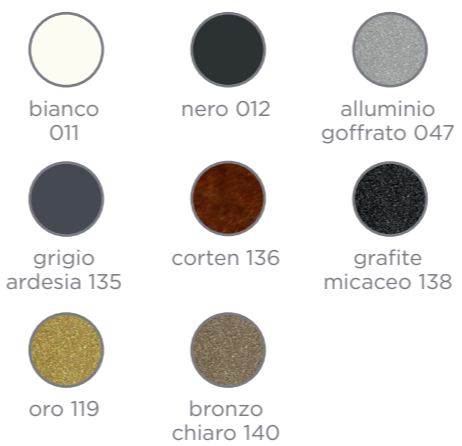

BASAMENTO / BASE / PIETEMENT

PIANA / LEVEL / PLAT

- NOBILITATO FOLDING SP.80 MM
- LAMINATO FOLDING SP.80 MM