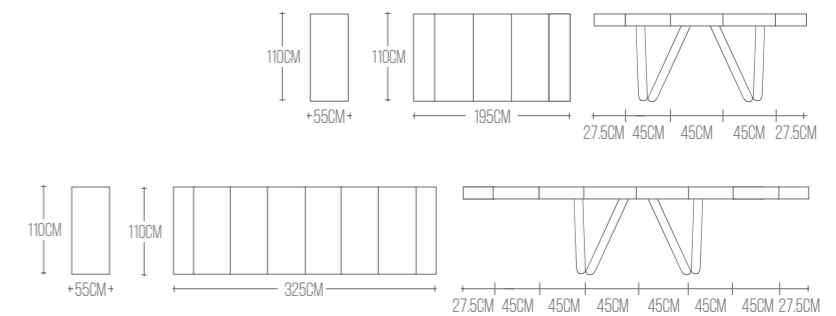

# AXEL

CONSOLLE ALLUNGABILE / EXTENDABLE CONSOLLE  
/ CONSOLLE EXTENSIBLE

FINITURA IMMAGINE A PAG. 149  
BASAMENTO BIANCO 011  
PIANA FOLDING NOBILITATO ARES FB02

**MISURE:**

- 110X55 > 195 (3 PROLUNGHE)
- 110X55 > 325 (6 PROLUNGHE)

**BASAMENTO / BASE / PIETEMENT**

**PIANA / LEVEL / PLAT**

- NOBILITATO FOLDING SP.80 MM
- LAMINATO FOLDING SP.80 MM