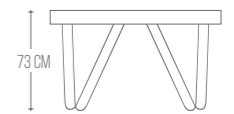

# AXEL

CONSOLLE ALLUNGABILE / EXTENDABLE CONSOLLE  
/ CONSOLLE EXTENSIBLE

FINITURA IMMAGINE A PAG. 149  
BASAMENTO BIANCO 011  
PIANA FOLDING NOBILITATO ARES FB02

**MISURE:**

- 110X55 > 195 (3 PROLUNGHE)
- 110X55 > 325 (6 PROLUNGHE)