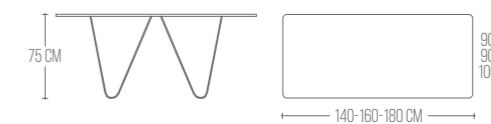

ALIAS

TAVOLO ALLUNGABILE / EXTENDABLE TABLE / TABLE EXTENSIBLE

FINITURA IMMAGINE
 BASAMENTO CORTEN 136
 PIANA FOLDING APERTURA LATERALE
 LAMINATO ROVERE SLAVONIA 4587

**MISURE PIANA
ALLUNGABILE:**

- 140X90 > 290
- 160X90 > 310
- 180X100 > 330

PIANA / LEVEL / PLAT

- FOLDING SP.90 MM NOBILITATO
- FOLDING SP.90 MM LAMINATO
- FOLDING SP.90 MM FENIX
- NOBILITATO SP.18 MM
- LAMINATO SP.20 MM
- FENIX SP.20 MM
- DEKTON SP.12 MM*
- SILESTONE SP.12 MM*
- VETRO LACCATO SP.8 MM*
- VETRO FUSO LACCATO SP.8 MM*
- ACCOPPIATO VETRO SP.12 MM*